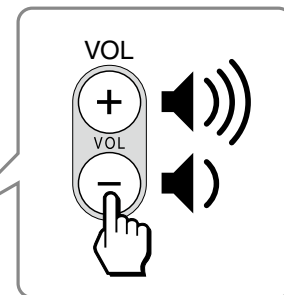

Personal Audio Docking System

Startup Guide
Snelstartgids
Startguide
Käynnistysopas

Guida all'avvio
Guide de démarrage
Guía de inicio rápido
Guia de Inicio Rápido

Anleitung für die Inbetriebnahme
Руководство по началу работы
Посібник із початку роботи

ICF-CS15iP/ICF-DS15iP

- Refer to the Reference Guide when setting the clock.
- Raadpleeg de naslaggids voor het instellen van de klok.
- Se Referensguide när du ställer klockan.
- Katso ohjeet kellon asettamiseen vertailuoppaasta.
- Consultare la Guida di riferimento per impostare l'orologio.
- Reportez-vous au Guide de référence pour le réglage de l'horloge.
- Consulte la Guía de referencia para ajustar el reloj.
- Consulte o Guia de Referência quando acertar o relógio.
- Beachten Sie beim Einstellen der Uhr das Referenzhandbuch.
- При установке часов см. справочное руководство.
- Установлюючи годинник, зверніться по відповідні інструкції до довідкового посібника.

1

2

3