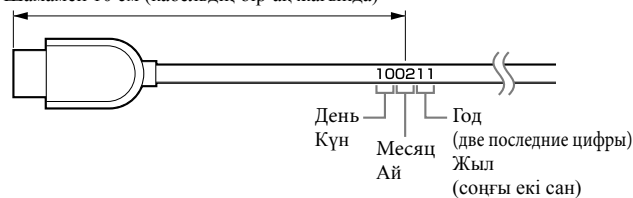

Масса / Салмағы

(Указано ниже, для изделия купленного вами.)

(Төменде сатып алған бұйымыңыз.)

DLC-HE10HF	Прибл. 120 г / Шамамен 120 г	DLC-HEU15	Прибл. 70 г / Шамамен 70 г
DLC-HE20HF	Прибл. 210 г / Шамамен 210 г	DLC-HEU30	Прибл. 120 г / Шамамен 120 г
DLC-HE30HF	Прибл. 290 г / Шамамен 290 г	DLC-HE10C	Прибл. 70 г / Шамамен 70 г
DLC-HE10P	Прибл. 75 г / Шамамен 75 г	DLC-HE20C	Прибл. 105 г / Шамамен 105 г
DLC-HE20P	Прибл. 120 г / Шамамен 120 г	DLC-HE30C	Прибл. 165 г / Шамамен 165 г
DLC-HE30P	Прибл. 170 г / Шамамен 170 г	DLC-HE10S	Прибл. 40 г / Шамамен 40 г
DLC-HE10H	Прибл. 60 г / Шамамен 60 г	DLC-HE20S	Прибл. 60 г / Шамамен 60 г
DLC-HE20H	Прибл. 100 г / Шамамен 100 г	DLC-HJ10	Прибл. 65 г / Шамамен 65 г
DLC-HE10V	Прибл. 65 г / Шамамен 65 г	DLC-HJ20	Прибл. 100 г / Шамамен 100 г
DLC-HE20V	Прибл. 105 г / Шамамен 105 г	DLC-HJ30	Прибл. 160 г / Шамамен 160 г
DLC-HEM15	Прибл. 85 г / Шамамен 85 г	DLC-HEM10C	Прибл. 70 г / Шамамен 70 г
DLC-HEM30	Прибл. 150 г / Шамамен 150 г		

Дата производства напечатана на поверхности кабеля.

Жасалған күн кабельдің сыртына жазылады.

Пример: февраль 10, 2011

Үлгі: 10 ақпан 2011 ж.

Прибл. 10 см (только на одном конце кабеля)
Шамамен 10 см (кабельдің бір-ақ жағында)