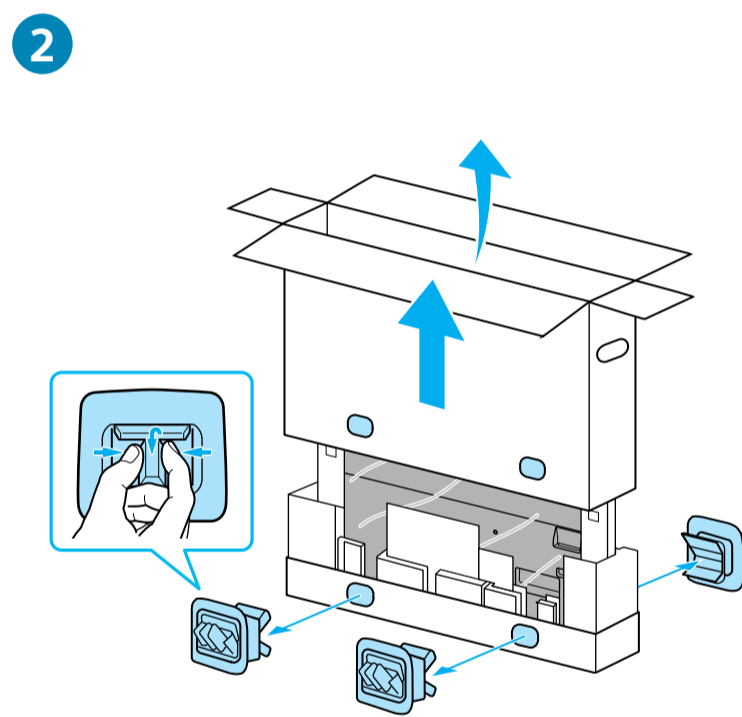

★ Only on limited region/country/TV model.
Uniquement pour certaines régions, certains pays ou certains modèles de téléviseur.
Solo en algunos países/regiones/modelos de televisor.
Bepoort tot bepaalde regio's/landen/tv-modellen.
Nur in bestimmten Regionen/Ländern bzw. für bestimmte Fernsehmodelle.
Apenas em determinadas regiões/países/modelos de televisor.
Solo per alcune Regioni/Nazioni/Modelli TV.
Endast för begränsad region/land/TV-modell.
Kun ved begrænset region/land/TV-model.
Vain rajoitetuilla alueilla/maissa/TV-malleissa.
Kun i begrenset region/land/TV-modell.

Wyłącznie w przypadku niektórych regionów/krajów/modeli telewizora.
Pouze pro některé oblasti/země/modely televizoru.
Len v omezených oblastiach/krajínach/modeloch TV prijímačov.
Csak egyes régiókban/országokban/tv-modellekben.
Numai pentru anumite țări/regiuni/modele de televizor.
Само за определени региони/страни модели телевизори.
Μόνο σε περιορισμένες περιοχές/χώρες/μοντέλα τηλεόρασης.
Sadece belirli bölgelerde/ülkelerde/televizyon modellerinde.
Тільки в определенных регионах/странах/моделях телевизора.
Не в усіх країнах і регіонах та не в усіх моделях телевізорів.