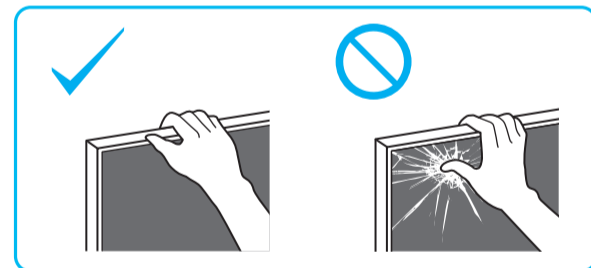

SONY

Television

Setup Guide

Название продукта: Телевизор
Назва виробу: Телевизор

4-748-642-12(1)

GB	Setup Guide	SE	Startguide	HU	Beállítási útmutató
FR	Guide d'installation	DK	Installationsvejledning	RO	Ghid de configurare
ES	Guía de configuración	FI	Asetusopas	BG	Ръководство за настройка
NL	Installatiehandleiding	NO	Innstillingsveiledning	GR	Οδηγός εγκατάστασης
DE	Einrichtungshandbuch	PL	Przewodnik ustawień	TR	Kurulum Kılavuzu
PT	Guia de configuração	CZ	Průvodce nastavením	RU	Руководство по установке
IT	Guida di installazione	SK	Sprievodca nastavením	UA	Посібник із налаштування

BRAVIA

KD-75XG95xx / 65XG95xx / 55XG95xx

1

1.5 N-m/1,5 N-m
(15 kgf-cm)

2

3

4

5

6

7

8

* Only on limited region/country/TV model. / Uniquement pour certaines régions, certains pays ou certains modèles de téléviseur. / Solo en algunos países/regiones/modelos de televisor. / Beperkt tot bepaalde regio's/landen/tv-modellen. / Nur in bestimmten Regionen/Ländern bzw. für bestimmte Fernsehmodelle. / Apenas em determinadas regiões/países/modelos de televisor. / Solo per alcune Regioni/Nazioni/Modelli

TV. / Endast för begränsad region/land/TV-modell. / Kun ved begrænset region/land/TV-model. / Vain rajoitetuilla alueilla/maissa/TV-malleissa. / Kun i begrenset region/land/TV-modell. / Wyłącznie w przypadku niektórych regionów/krajów/modeli telewizora. / Pouze pro některé oblasti/země/modely televizoru. / Len v omezených oblastech/krajínách/modeloch TV prijímačov. / Csak egyes régiókban/országokban/tv-modellekben. / Numai pentru anumite țări/regiuni/modele de televizor. / Само за определени региони/страни модели телевизори. /