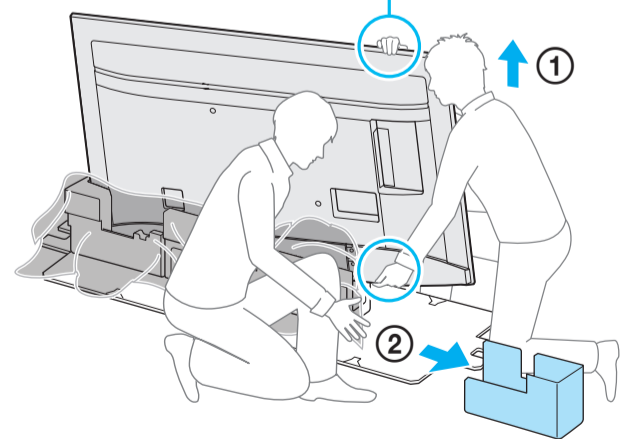

SONY

Television

Setup Guide

Название продукта: Телевизор
Назва виробу: Телевизор

4-748-642-12(1)

GB	Setup Guide	SE	Startguide	HU	Beállítási útmutató
FR	Guide d'installation	DK	Installationsvejledning	RO	Ghid de configurare
ES	Guía de configuración	FI	Asetusopas	BG	Ръководство за настройка
NL	Installatiehandleiding	NO	Innstillingsveiledning	GR	Οδηγός εγκατάστασης
DE	Einrichtungshandbuch	PL	Przewodnik ustawień	TR	Kurulum Kılavuzu
PT	Guia de configuração	CZ	Průvodce nastavením	RU	Руководство по установке
IT	Guida di installazione	SK	Sprievodca nastavením	UA	Посібник із налаштування

BRAVIA

KD-75XG95xx / 65XG95xx / 55XG95xx

1

1.5 N-m/1,5 N-m
(15 kgf-cm)

2

3

4

5

6

7

8

* Only on limited region/country/TV model. / Uniquement pour certaines régions, certains pays ou certains modèles de téléviseur. / Solo en algunos países/regiones/modelos de televisor. / Beperkt tot bepaalde regio's/landen/tv-modellen. / Nur in bestimmten Regionen/Ländern bzw. für bestimmte Fernsehmodelle. / Apenas em determinadas regiões/países/modelos de televisor. / Solo per alcune Regioni/Nazioni/Modelli

TV. / Endast för begränsad region/land/TV-modell. / Kun ved begrænset region/land/TV-model. / Vain rajoitetuilla alueilla/maissa/TV-malleissa. / Kun i begrenset region/land/TV-modell. / Wyłącznie w przypadku niektórych regionów/krajów/modeli telewizora. / Pouze pro některé oblasti/země/modely televizoru. / Len v omezených oblastech/krajínách/modeloch TV prijímačov. / Csak egyes régiókban/országokban/tv-modellekben. / Numai pentru anumite țări/regiuni/modele de televizor. / Само за определени региони/страни модели телевизори. /