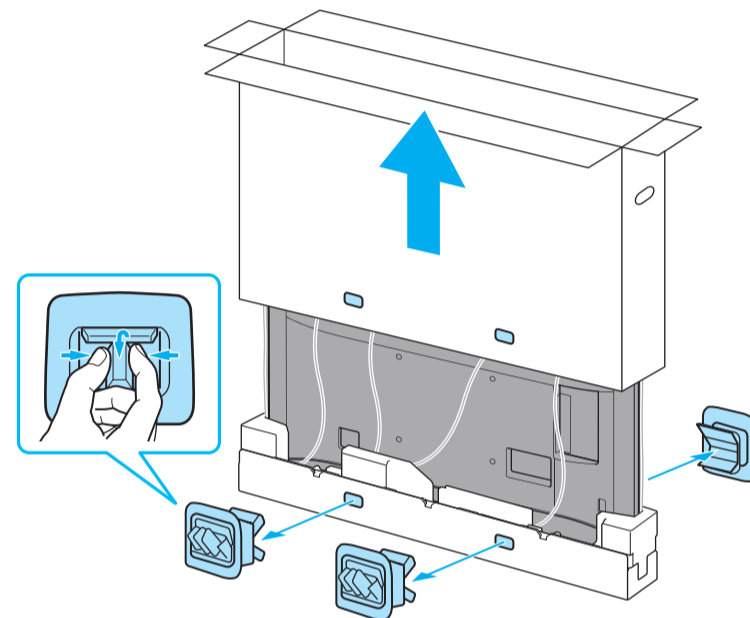

SONY

Television

Setup Guide

Название продукта: Телевизор
Назва виробу: Телевизор

4-748-642-12(1)

GB	Setup Guide	SE	Startguide	HU	Beállítási útmutató
FR	Guide d'installation	DK	Installationsvejledning	RO	Ghid de configurare
ES	Guía de configuración	FI	Asetusopas	BG	Ръководство за настройка
NL	Installatiehandleiding	NO	Innstillingsveiledning	GR	Οδηγός εγκατάστασης
DE	Einrichtungshandbuch	PL	Przewodnik ustawień	TR	Kurulum Kılavuzu
PT	Guia de configuração	CZ	Průvodce nastavením	RU	Руководство по установке
IT	Guida di installazione	SK	Sprievodca nastavením	UA	Посібник із налаштування

BRAVIA

KD-75XG95xx / 65XG95xx / 55XG95xx

1

1.5 N-m/1,5 N-m
(15 kgf-cm)

2

3

4

5

6

7

8

* Only on limited region/country/TV model. / Uniquement pour certaines régions, certains pays ou certains modèles de téléviseur. / Solo en algunos países/regiones/modelos de televisor. / Beperkt tot bepaalde regio's/landen/tv-modellen. / Nur in bestimmten Regionen/Ländern bzw. für bestimmte Fernsehmodelle. / Apenas em determinadas regiões/países/modelos de televisor. / Solo per alcune Regioni/Nazioni/Modelli

TV. / Endast för begränsad region/land/TV-modell. / Kun ved begrænset region/land/TV-model. / Vain rajoitetuilla alueilla/maissa/TV-malleissa. / Kun i begrenset region/land/TV-modell. / Wyłącznie w przypadku niektórych regionów/krajów/modeli telewizora. / Pouze pro některé oblasti/země/modely televizoru. / Len v omezených oblastech/krajínách/modeloch TV prijímačov. / Csak egyes régiókban/országokban/tv-modellekben. / Numai pentru anumite țări/regiuni/modele de televizor. / Само за определени региони/страни модели телевизори. /