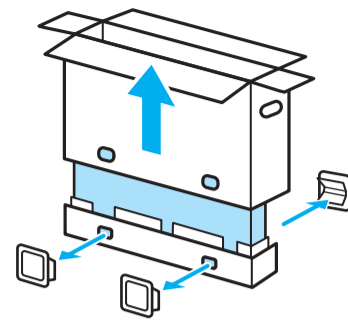

SONY

Television

Setup Guide

Название продукта: Телевизор
Назва виробу: Телевизор

4-748-642-12(1)

GB	Setup Guide	SE	Startguide	HU	Beállítási útmutató
FR	Guide d'installation	DK	Installationsvejledning	RO	Ghid de configurare
ES	Guía de configuración	FI	Asetusopas	BG	Ръководство за настройка
NL	Installatiehandleiding	NO	Innstillingsveiledning	GR	Οδηγός εγκατάστασης
DE	Einrichtungshandbuch	PL	Przewodnik ustawień	TR	Kurulum Kılavuzu
PT	Guia de configuração	CZ	Průvodce nastavením	RU	Руководство по установке
IT	Guida di installazione	SK	Sprievodca nastavením	UA	Посібник із налаштування