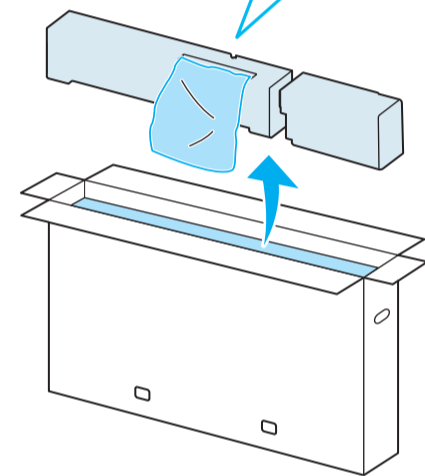

4-748-642-12(1)

GB	Setup Guide	SE	Startguide	HU	Beállítási útmutató
FR	Guide d'installation	DK	Installationsvejledning	RO	Ghid de configurare
ES	Guía de configuración	FI	Asetusopas	BG	Ръководство за настройка
NL	Installatiehandleiding	NO	Innstillingsveiledning	GR	Οδηγός εγκατάστασης
DE	Einrichtungshandbuch	PL	Przewodnik ustawień	TR	Kurulum Kılavuzu
PT	Guia de configuração	CZ	Průvodce nastavením	RU	Руководство по установке
IT	Guida di installazione	SK	Sprievodca nastavením	UA	Посібник із налаштування

BRAVIA

KD-75XG95xx / 65XG95xx / 55XG95xx

1

1.5 N-m/1,5 N-m
(15 kgf-cm)

2